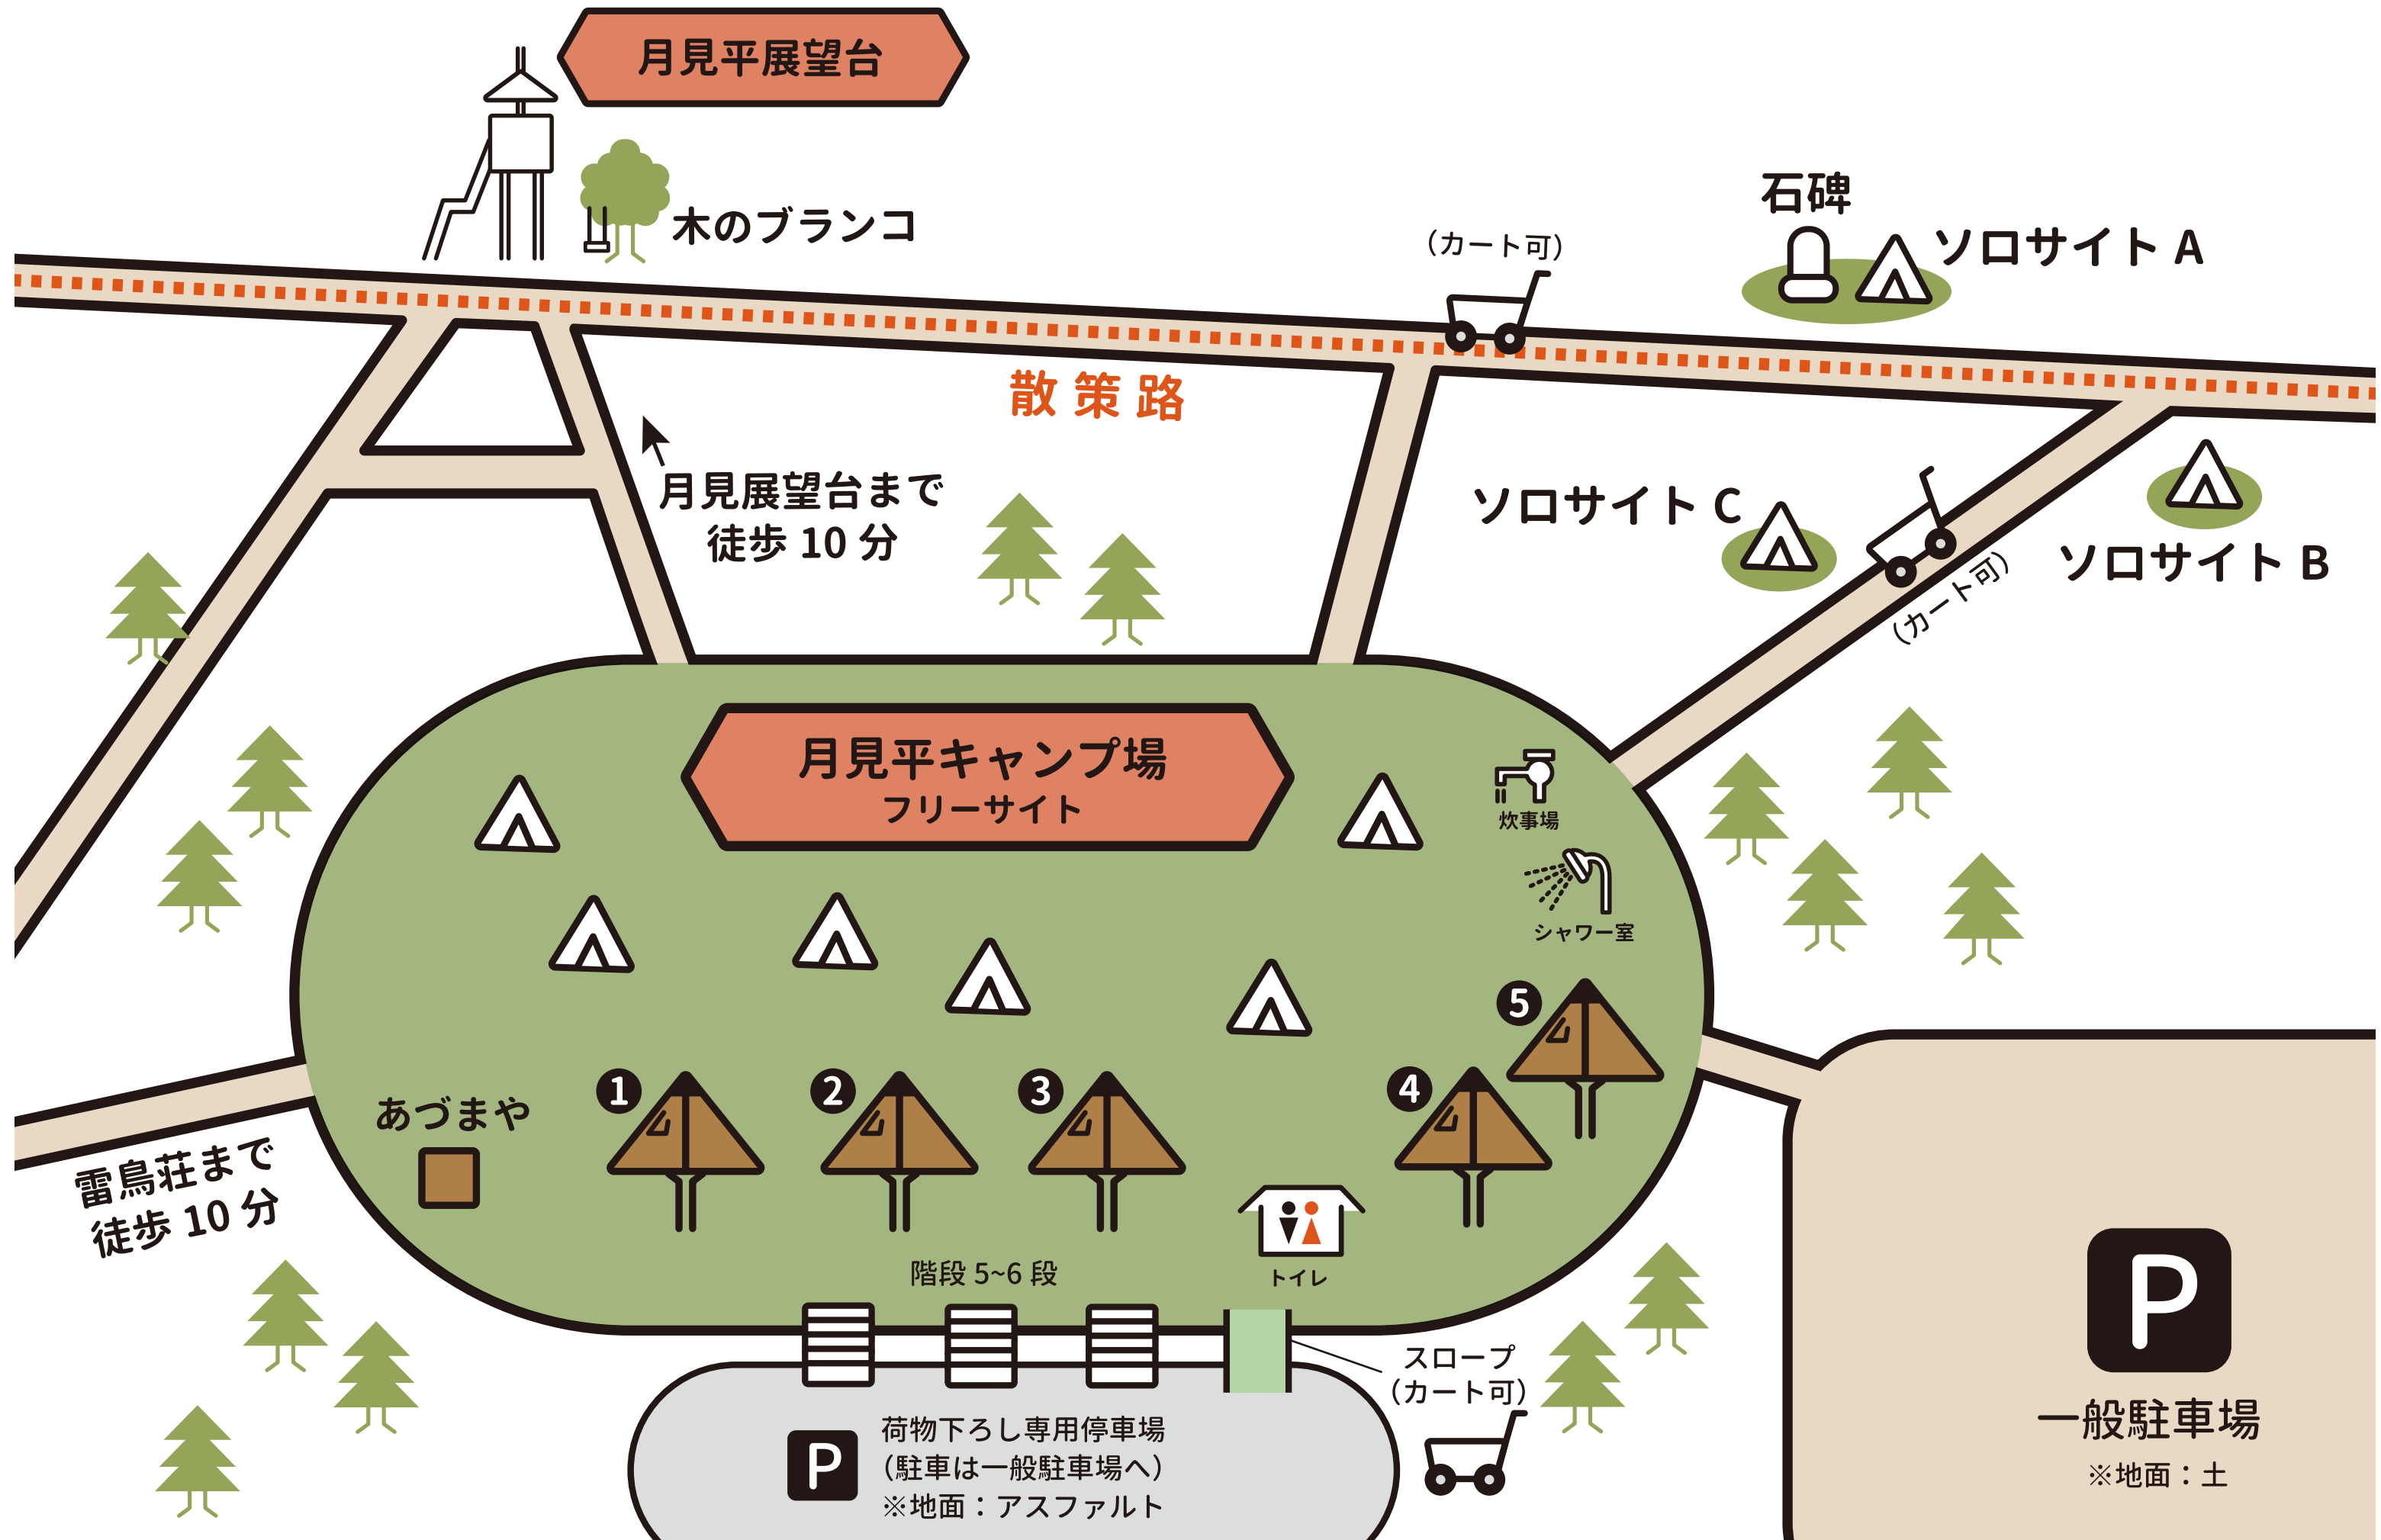

鹿嶺高原キャンプ場全体MAP

案内表示	
散策路	トイレ
一般車両通行可能	シャワー室
オートサイト利用者のみ 乗り入れ可 (オフロード)	炊事場
登山道	駐車場
	車両通行不可

月見平キャンプ場周辺 MAP

北星平キャンプ場周辺 MAP

※オートサイトにはシカ柵が設けられていますので触らないようお願いいたします。

※電気を引いていません。夜はランタンが必要です。